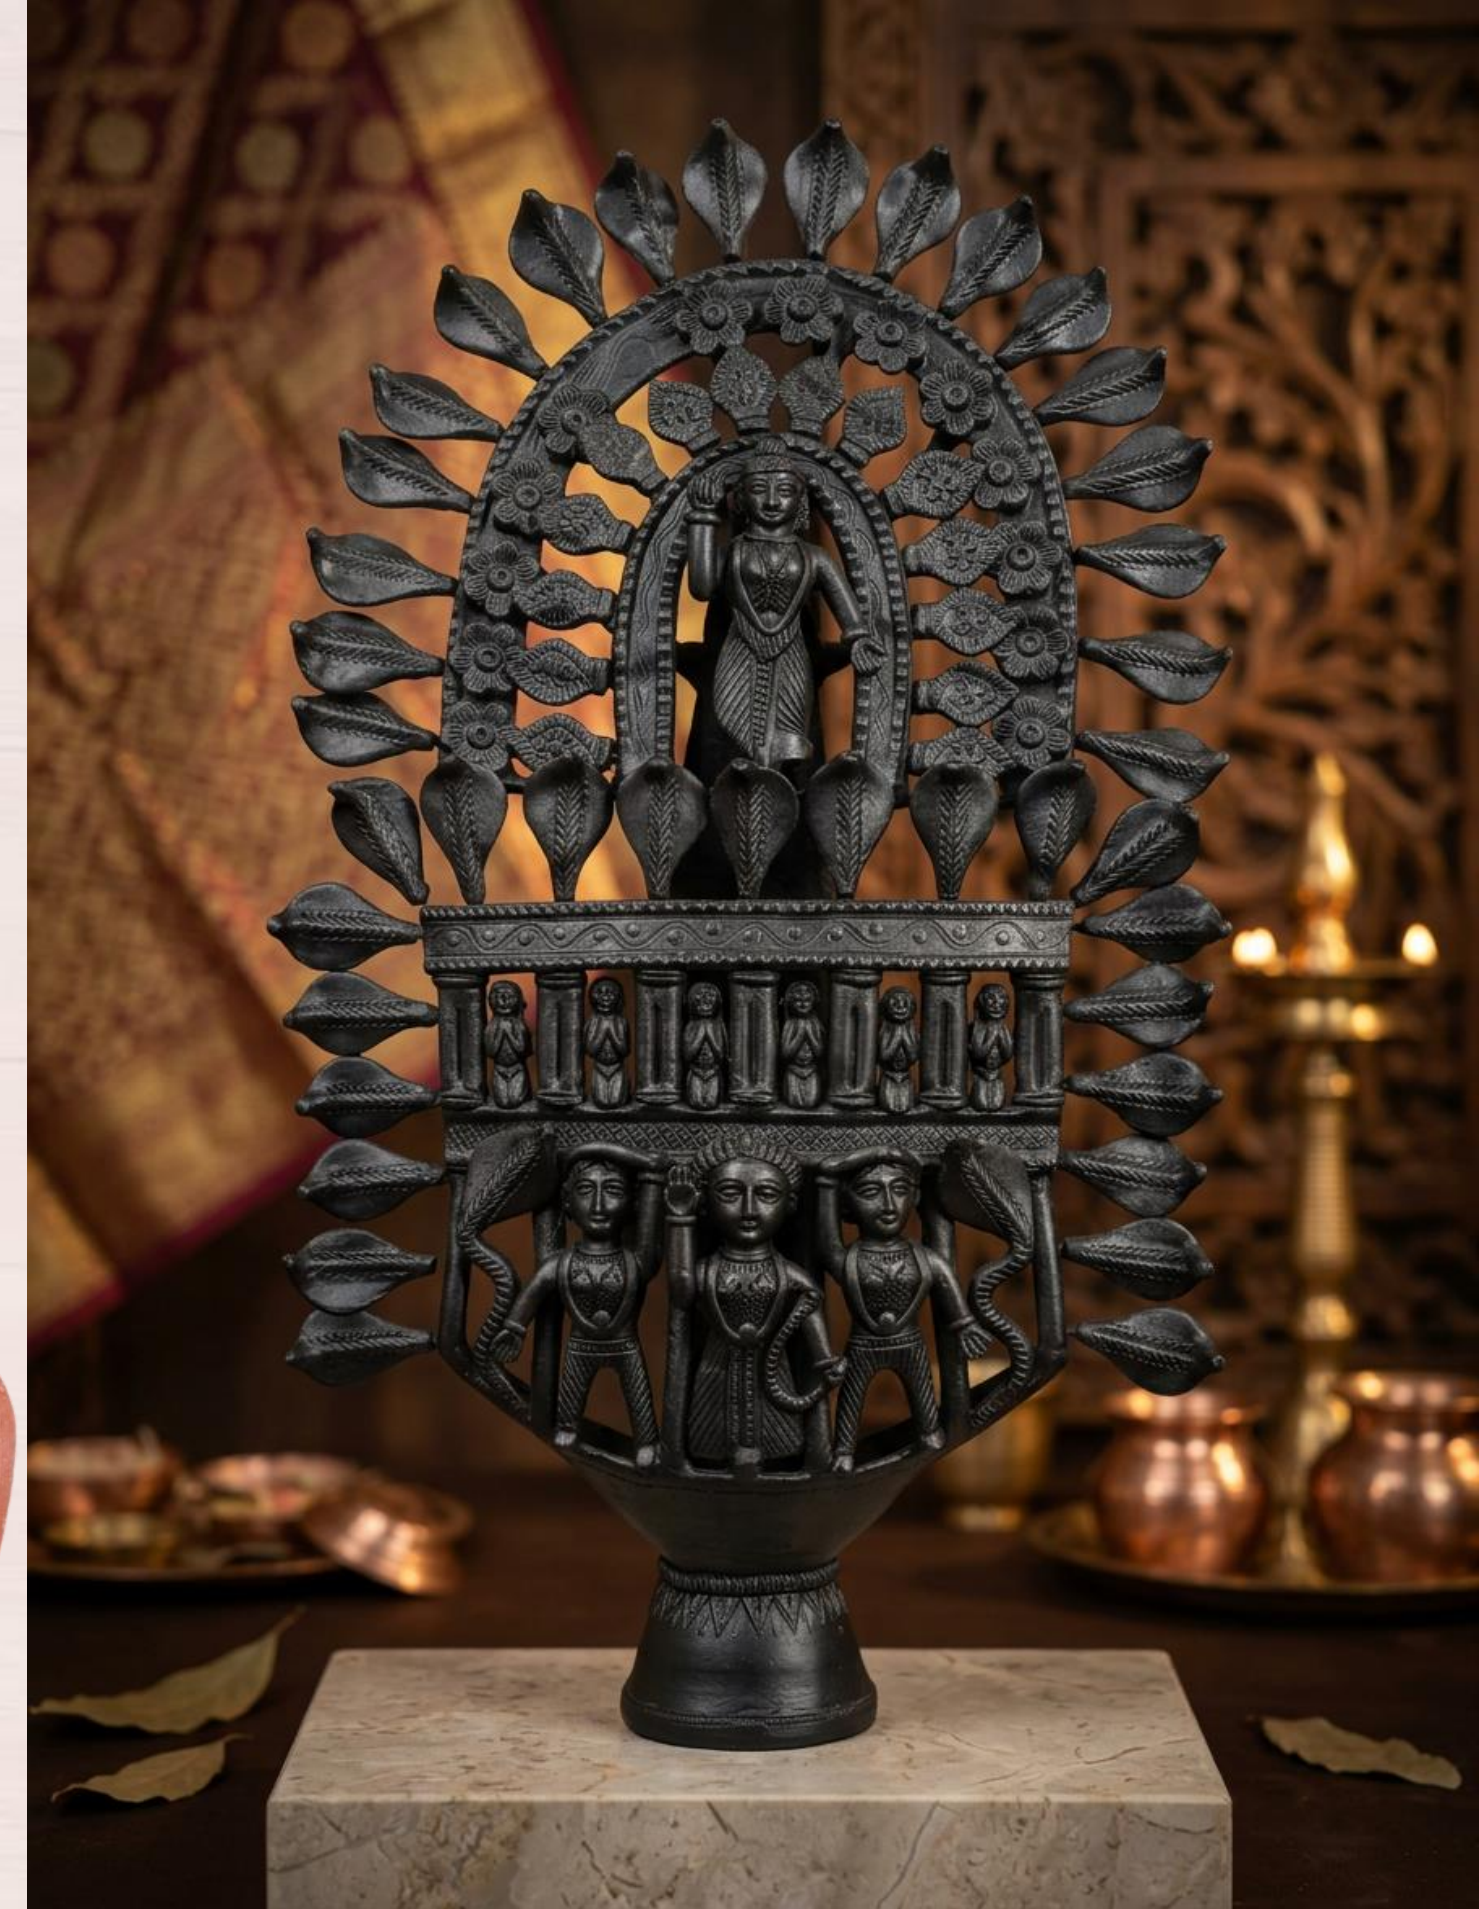

# 07. Terracotta

**TB001, Size : 3 ft**  
**Price : Rs 2000 each**  
**Avl Qty : 2 pcs**

**TB002**  
**Price : Rs 1500 each**  
**Avl Qty : 2 pcs**

**TB003, Price : Rs 5000**  
**Avl Qty : 1 pc**

**TB004, Wall tiles, single piece**  
**Price : Rs 400 each**  
**Avl Qty : 6 pcs**